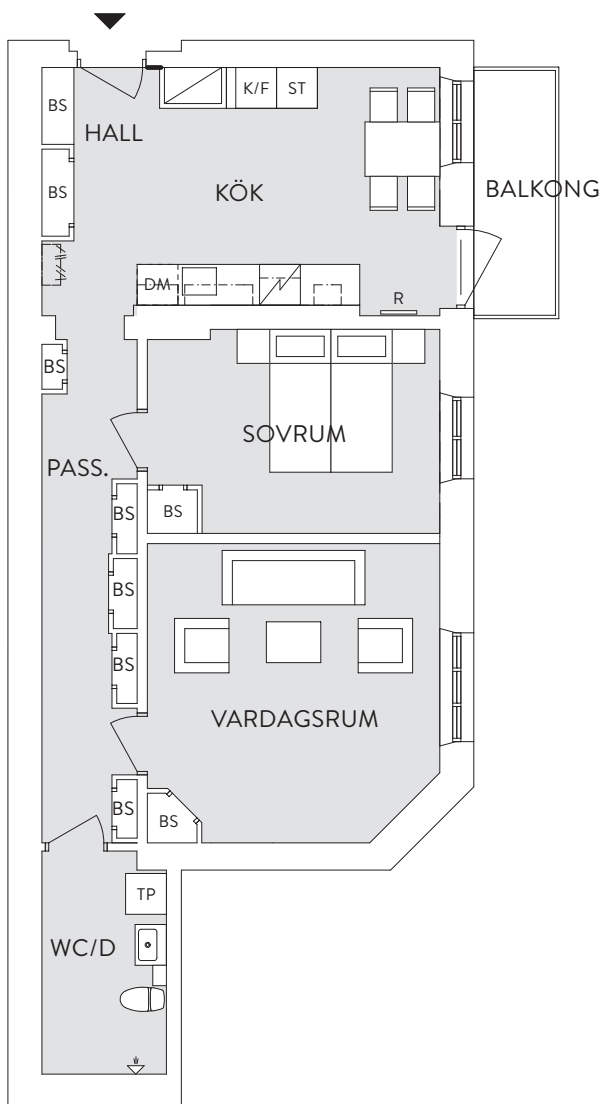

LGH 21 - GÅRDSTVÅAN

Vasagatan 33B, Göteborg.

Mindre lägenhet. Stort läge. Avslappnat. Balkong.

BOFAKTA

Storlek 2 RoK
Boarea ca 74 kvm
Våningsplan 6

FÖRKLARINGAR

	Diskmaskin		Bevarat skåp
	Spishäll, ugn		Tvättställ med kommod och spegel och väggskåp
	Kyl & frys		Hatthylla
	Städ		Schakt
	Tvättpelare		Hög väggradiator
			Klinker i WC/D