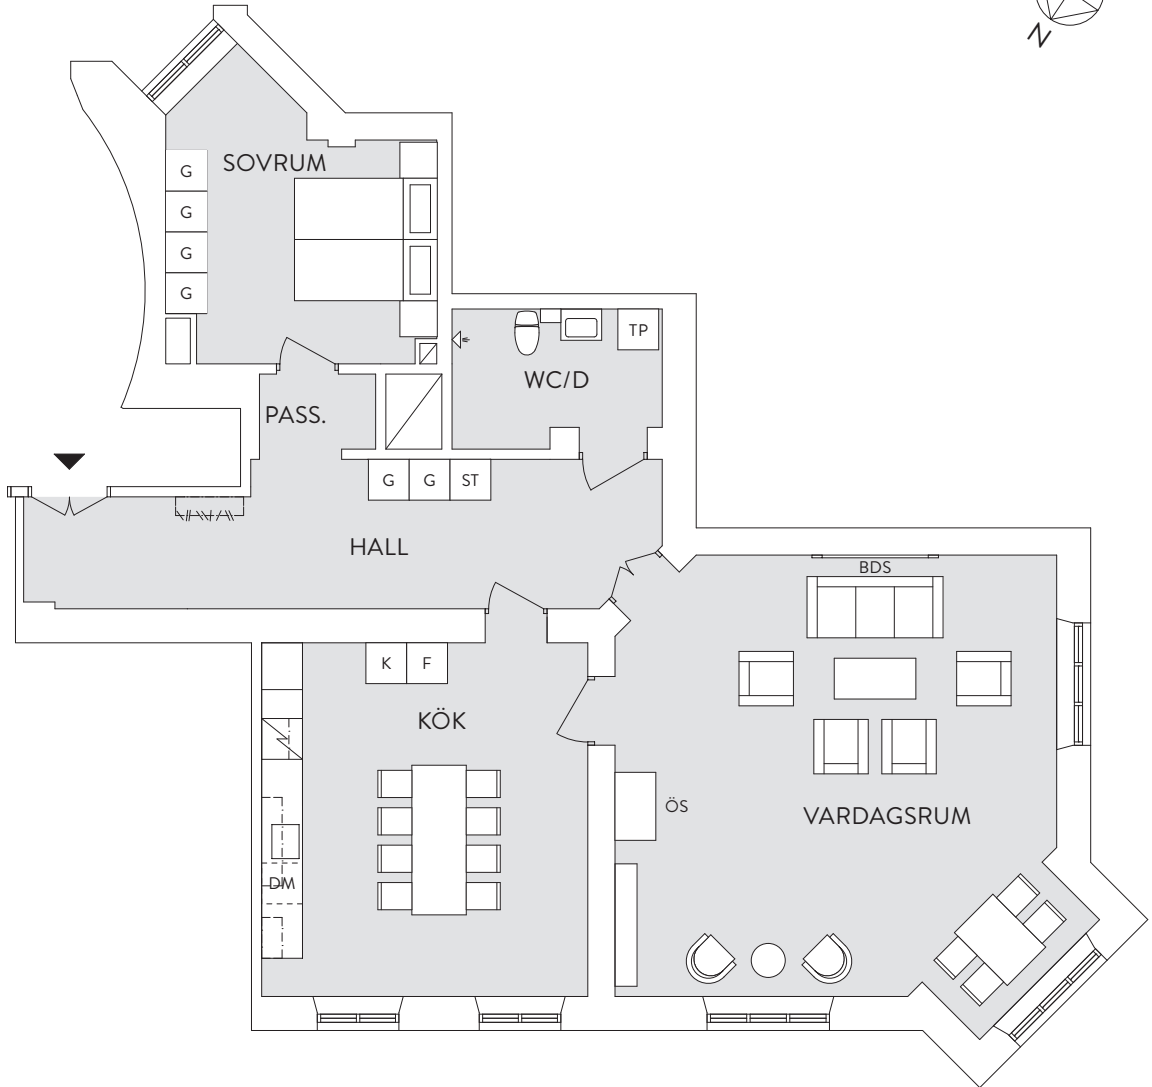

LÄGENHET 13

Vasagatan 33, GÖTEBORG

BOFAKTA

Storlek 2 RoK
 Boarea ca 119 kvm
 Våningsplan 4

FÖRKLARINGAR

	Diskmaskin		Städ
	Spishäll, ugn		Bevarat skåp
	Kyl		Tvättställe med kommod och spegel och väggskåp
	Frys		Hatthylla
	Tvättpelare		Schakt
	Garderob		Öppen spis
			Bevarade dörrsnickerier
			Hög vägg radiator Klinker i WC/D