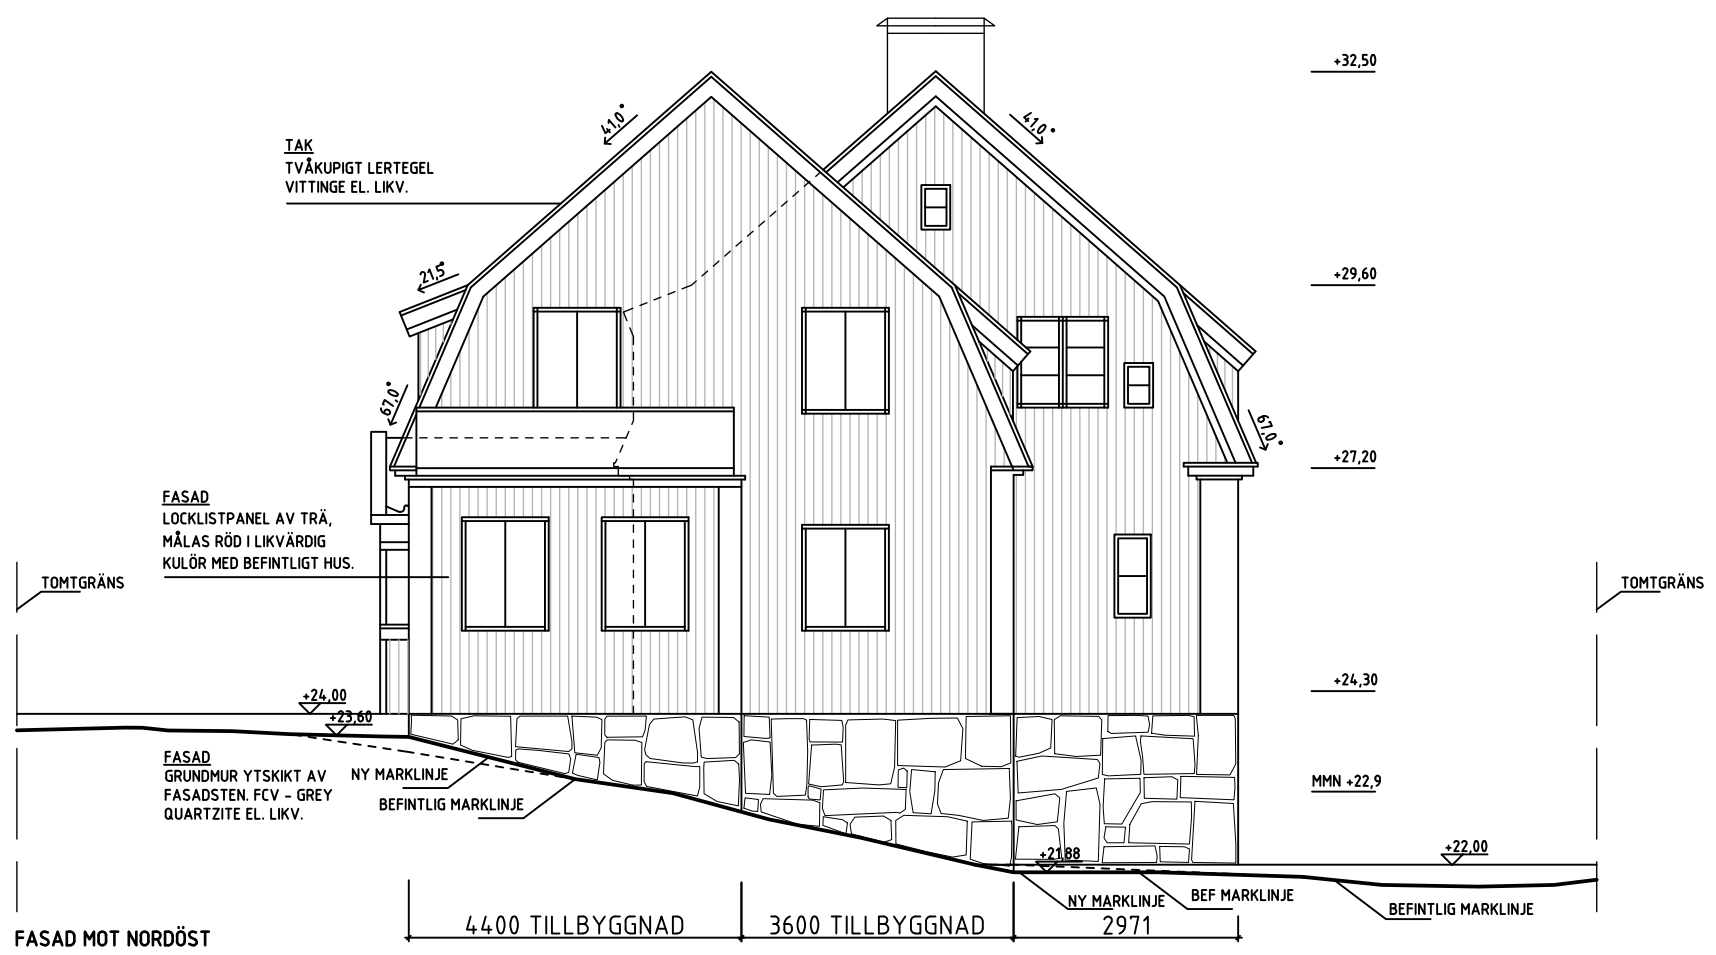

FASAD MOT SYDÖST

TAK
TVÅKUPIGT LERTEGEL
VITTINGE EL. LIKV.

FASAD
LOCKLISTPANEL AV TRÄ,
MÅLAS RÖD I LIKVÄRDIG
KULÖR MED BEFINTLIGT HUS.

FASAD
GRUNDMUR YTSKIKT AV
FASADSTEN. FCV - GREY
QUARTZITE EL. LIKV.

FÖRKLARINGAR
ALLA MÅTT I MILLIMETER

FÖRESKRIFTER
-

HÄNVISNINGAR
-

FASAD MOT NORDÖST

TAK
TVÅKUPIGT LERTEGEL
VITTINGE EL. LIKV.

FASAD
LOCKLISTPANEL AV TRÄ,
MÅLAS RÖD I LIKVÄRDIG
KULÖR MED BEFINTLIGT HUS.

FASAD
GRUNDMUR YTSKIKT AV
FASADSTEN. FCV - GREY
QUARTZITE EL. LIKV.